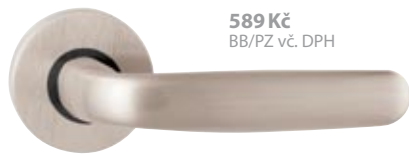

materiál: nerezová ocel
povrchová úprava: matná nerez

BB	E	386 Kč
PZ	E	386 Kč
WC	E	634 Kč

LEKO VISION VL 112002 / E

459 Kč
BB/PZ vč. DPH

materiál: nerezová ocel
povrchová úprava: matná nerez

BB	E	386 Kč
PZ	E	386 Kč
WC	E	634 Kč

LEKO FIRENZE F 1351 / ABR

552 Kč
BB/PZ vč. DPH

materiál: slitina barevných kovů
povrchová úprava: mosaz patina lakovaná

BB	ABR	464 Kč
PZ	ABR	464 Kč
WC	ABR	692 Kč

LEKO EASY P 201 / CH-SAT

589 Kč
BB/PZ vč. DPH

materiál: slitina barevných kovů
povrchová úprava: matný chrom

BB	CH-SAT	495 Kč
PZ	CH-SAT	495 Kč
WC	CH-SAT	885 Kč
KPZL/R	CH-SAT	885 Kč

LEKO EASY P 201 / NI-SAT

589 Kč
BB/PZ vč. DPH

materiál: slitina barevných kovů
povrchová úprava: matný nikel