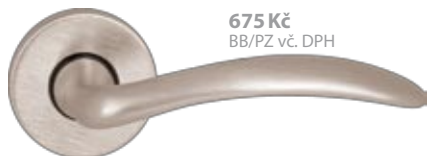

LEKO CLUB F 114 / CH-SAT

640 Kč
BB/PZ vč. DPH

materiál: slitina barevných kovů
povrchová úprava: matný chrom

BB	CH-SAT	538 Kč
PZ	CH-SAT	538 Kč
WC	CH-SAT	793 Kč

LEKO FIRENZE F 1351 / NI-SAT

675 Kč
BB/PZ vč. DPH