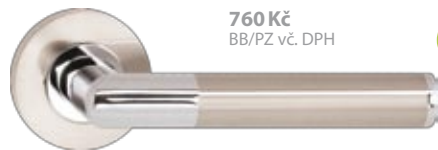

LEKO BASTIAN VL 169303 / NI-SAT

760 Kč
BB/PZ vč. DPH

materiál: slitina barevných kovů
povrchová úprava: matný nikel

BB	NI-SAT	639 Kč
PZ	NI-SAT	639 Kč
WC	NI-SAT	925 Kč
KPZL/R	NI-SAT	1080 Kč